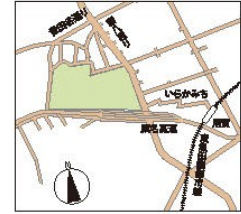

Tokyo Metropolitan Kinuta Park 都立 砧公園

交通 Traffic

東急田園都市線「用賀」から徒歩 20 分 または東急コーチバス（美術館行き）「美術館」下車
小田急線「千歳船橋」から東急バス（田園調布駅行き）「砧公園緑地入口」下車

20-minute walk from Yoga Station (Tokyu-Denentoshi Line) or get off at the Bijutsukan stop on the Tokyu Coach Bus (bound for Bijutsukan)
Get off at the Kinuta-Koen-Ryokuchi-Iriguchi stop on the Tokyu Bus (bound for Denenchofu Station) from Chitose-Funabashi on the Odakyu Line

所在地 世田谷区砧公園・大蔵一丁目・岡本一丁目
Location Kinuta-Koen, Okura 1-chome, Okamoto 1-chome, Setagaya Ward

問合せ先 TEL. 03-3700-0414 砧公園サービスセンター
Inquiries (〒157-0075 世田谷区砧公園 1-1)
Kinuta Park Administration Office
TEL.03-3700-0414. (1-1 Kinuta-Koen, Setagaya-ku 157-0075)